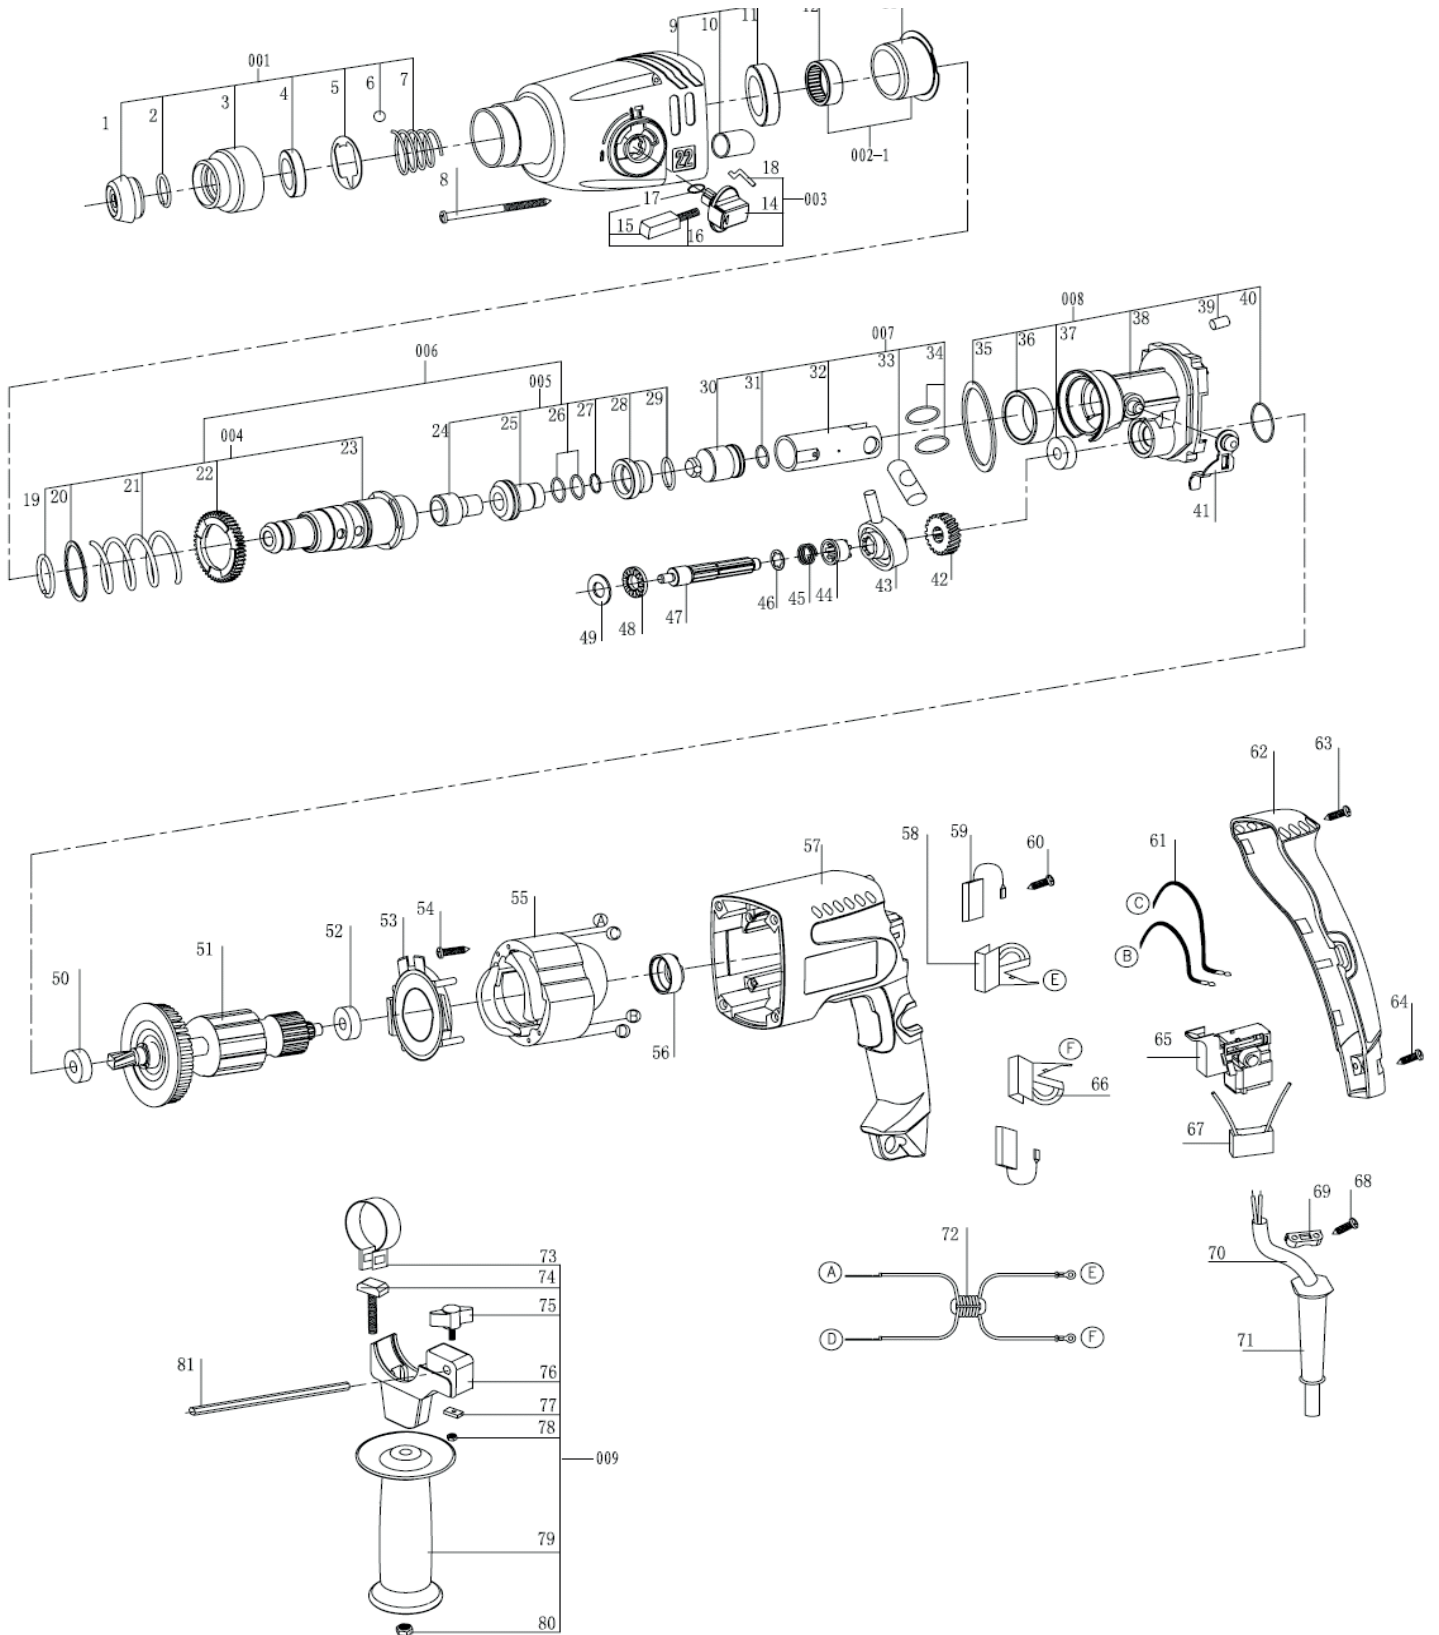

# ***PATRIOT***

#	АРТИКУЛ	ОПИСАНИЕ	КОЛ-ВО
1	013534252	Пылезащитная крышка патрона	1
2	013534253	Стопорное кольцо	1
3	013534254	Корпус патрона	1
4	013534255	Кольцо упорное	1
5	013534256	Кольцо фиксаторное	1
6	013534257	Шарик стальной ф7,14	1
7	013534258	Пружина патрона	1
8	013534259	Винт ST4.8x45	4
9	013534260	Корпус редуктора	1
10	013534261	Игольчатый подшипник НК0608	1
11	013534262	Сальник редуктора 27,3x37x7	1
12	013534263	Игольчатый подшипник НК3012	1
13	013534264	Втулка	1
14	013534265	Переключатель режимов	1
15	013534266	Кнопка блокировки переключателя	1
16	013534267	Пружина блокиратора переключателя	1
17	013534268	Уплотнительное кольцо	1
18	013534269	Шпилька переключателя режимов	1
19	013534270	Стопорное кольцо	1
20	013534271	Кольцо упорное	1
21	013534272	Пружина	1
22	013534273	Кольцо шестеренчатое	1
23	013534274	Держатель/Ствол ударного механизма	1
24	013534275	Стержень ударника	1
25	013534276	Втулка ударника направляющая	1
26	013534277	Уплотнительное кольцо	2
27	013534278	Уплотнительное кольцо	1
28	013534279	Втулка амортизационная	1
29	013534280	Стопорное кольцо	1
30	013534281	Ударник	1
31	013534282	Уплотнительное кольцо	1
32	013534283	Поршень	1
33	013534284	Поршневой палец	1
34	013534285	Стопорное кольцо поршневого пальца	2
35	013534286	Уплотнительное кольцо	1
36	013534287	Втулка	1
37	013534288	Подшипник 608	1
38	013534289	Фланец промежуточный	1
39	013534290	Вставка	1
40	013534291	Уплотнительное кольцо	1
41	013534292	Пластина переключателя	1
42	013534293	Шестерня	1
43	013534294	Подшипник качения	1
44	013534295	Муфта сцепления	1
45	013534296	Пружина	1
46	013534297	Шайба	1
47	013534298	Зубчатый вал	1
48	013534299	Подшипник АХК0614	1
49	013534300	Шайба	1
50	013534301	Подшипник 609	1
51	013534302	Ротор	1