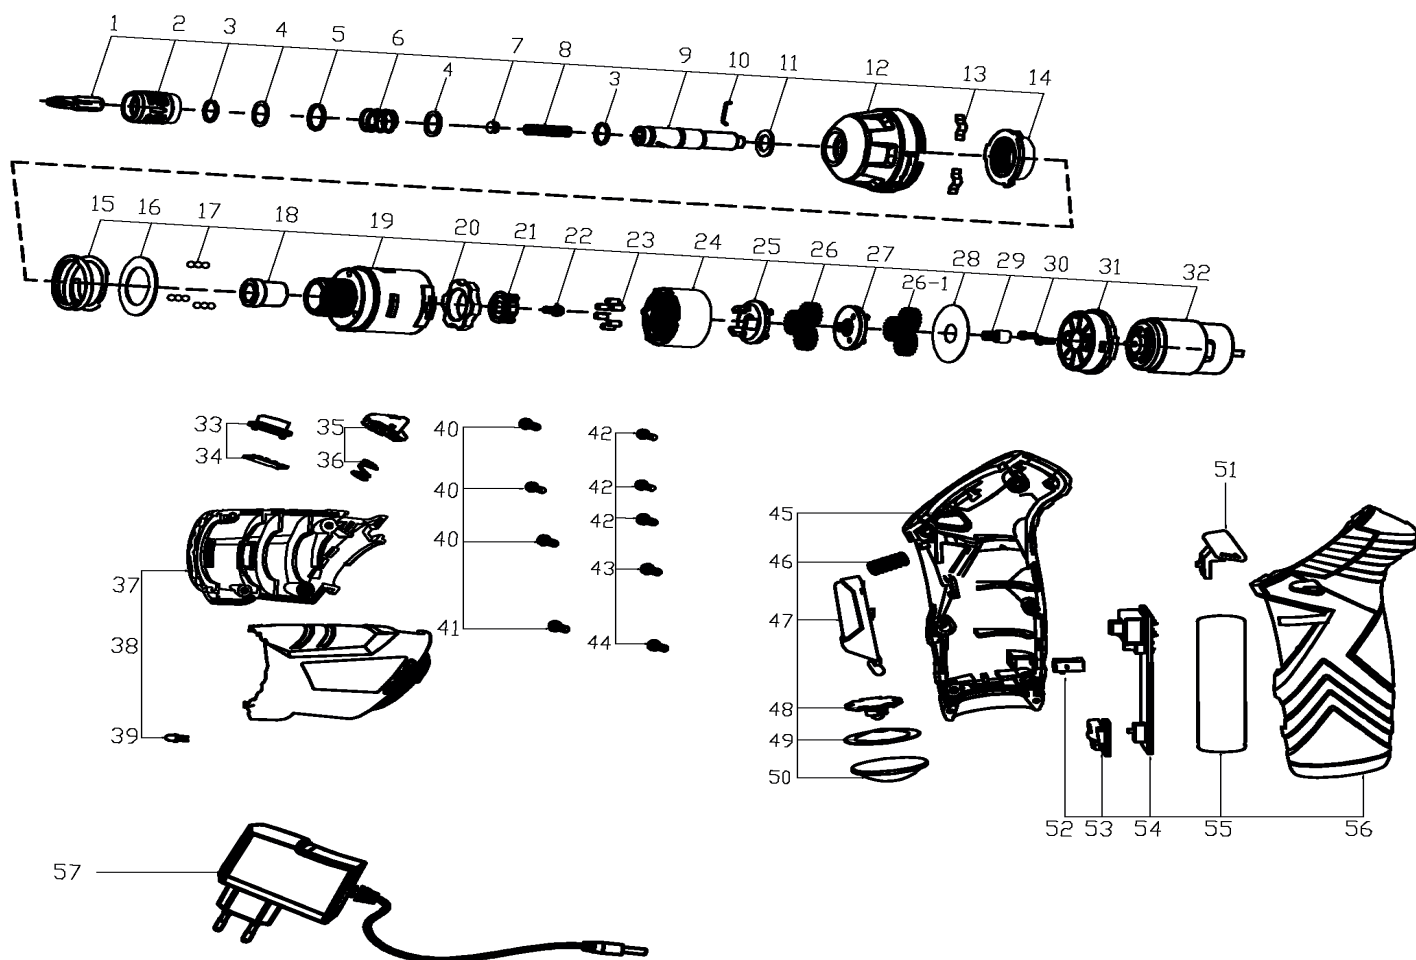

PS 136Li

ОТВЕРТКА АККУМУЛЯТОРНАЯ

АРТИКУЛ: 180 20 1303

EAN8 - 20081966

РЕЛИЗ: 03.2019

ДЕТАЛИРОВКА ИЗДЕЛИЯ

PATRIOT

#	АРТИКУЛ	ОПИСАНИЕ	КОЛ-ВО
1	013536659	Бита	1
2	013536660	Втулка зажима	1
3	013536661	Кольцо	2
4	013536662	Шайба зажима	2
5	013536663	Кольцо	1
6	013536664	Пружина зажима	1
7	013536665	Резиновая вставка	1
8	013536666	Пружина выходного вала	1
9	013536667	Выходной вал	1
10	013536668	Фиксатор	1
11	013536669	Шайба выходного вала	1
12	013536670	Кольцо регулировки режимов	1
13	013536671	Пружинная пластина	2
14-28	013536672	Редуктор в сборе	1
14	013536673	Передняя крышка редуктора	1
15	013536674	Пружина редуктора	1
16	013536675	Шайба редуктора	1
17	013536676	Шар редуктора стальной	9
18	013536677	Втулка редуктора	1
19	013536678	Корпус редуктора	1
20	013536679	Кольцо блокиратора шпинделя	1
21	013536680	Блокиратор шпинделя	1
22	013536681	Винт М3x8	1