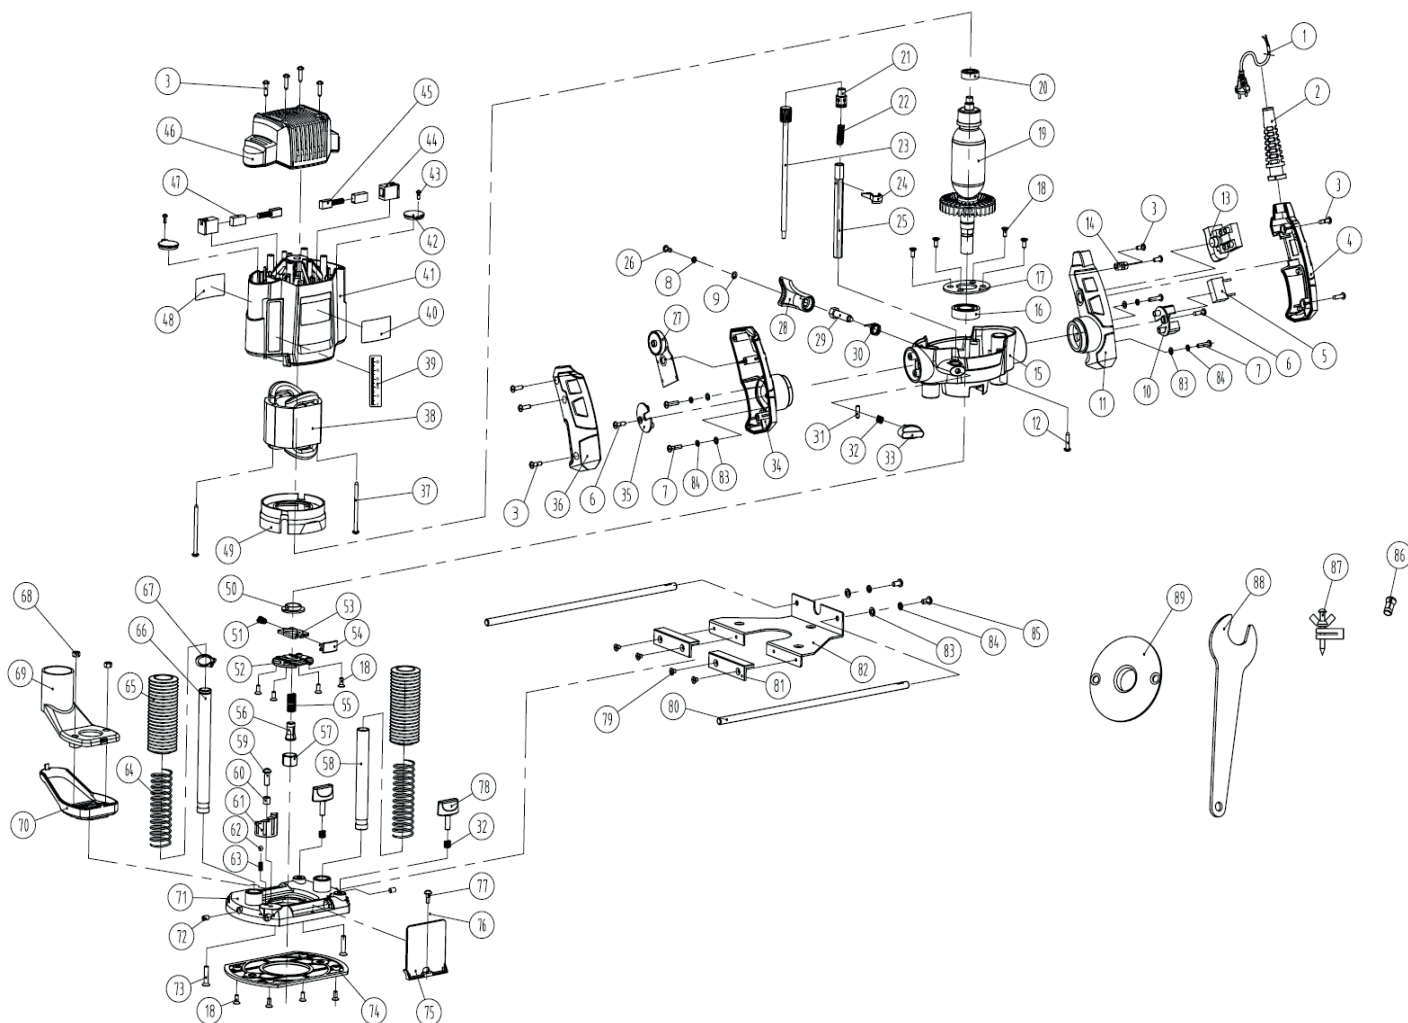

РИСУНОК 1
АРТИКУЛ: 150 30 0011

#	АРТИКУЛ	ОПИСАНИЕ	КОЛ-ВО
1	013534639	Силовой провод с вилкой	1
2	013534641	Защитная оболочка провода в корпус	1
3	013534642	Саморез ST4.2x16	11
4	013534643	Крышка правой рукоятки	1
5	013534644	Конденсатор 0.33µF 1	1
6	013534645	Саморез ST4.2x13	2
7	013534646	Винт M5x16	4
8	013534647	Гровер 4	5
9	013534648	Шайба 4	5
10	013534649	Крепление А	1
11	013534650	Рукоятка правая	1
12	013534651	Саморез ST4.2x22	1
13	013534652	Выключатель	1
14	013534653	Прижимная пластина провода	1
15	013534654	Корпус редуктора	1