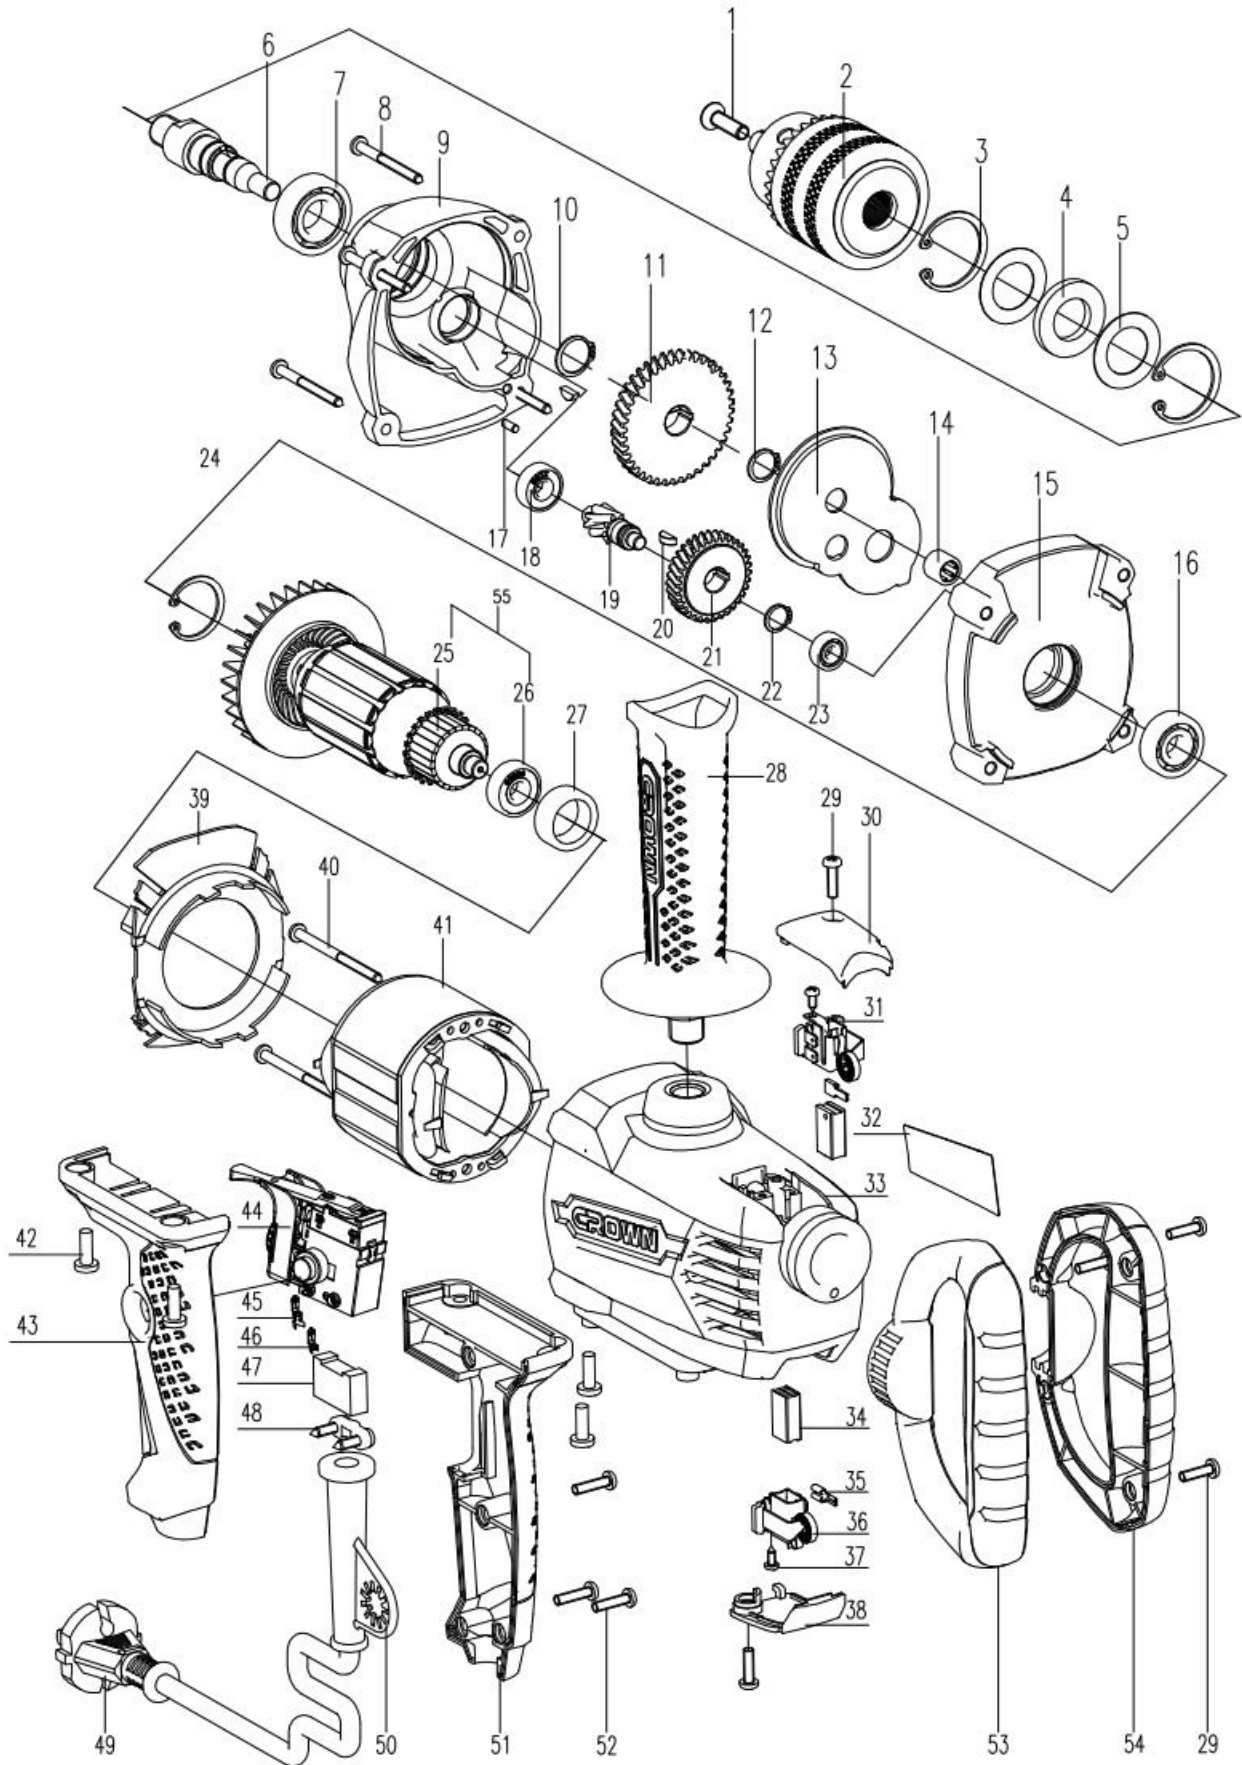

# CROWN

MIXING DRILL

010148-01-01 220V

010148

VERSION:B1 DATE:20181009

## СТ10148

Pos.No.	Part No.	Qty	Remark
1	34826900101	Винт М6х22	1
2	34120200101	Патрон для зажимания сверла\16mm	1
3	34713200101	Стопорное кольцо Ф32	2
4	32400400101	Войлочное кольцо \ Ф18хФ32х4	1
5	34709000101	Шайба Ф32	2
6	33279500101	Шпиндель	1
7	35400500401	Шариковый подшипник \ 6002.2 RS	1
8	34838500101	Саморез\ST4х45С	4
9	33818500101	Корпус коробка передач	1
10	34714000101	Стопорное кольцо для вала \ Ф15	1
11	33104700101	Шестерня большая	1
12	34713800101	Стопорное кольцо для вала \ Ф12	1
13	30366200101	Крышка	1
14	35401100401	Игольчатый подшипник \ НК081210	1
15	33872200101	Крышка коробки передач	1
16	35401201901	Шариковый подшипник\6000.2 RS	1
17	34707000101	Штифт Ф3х8	1
18	35400600301	Шариковый подшипник\607.2 Z	1
19	33279600101	Вал	1
20	34400200101	Шпонка \((2.97-3)х3.7х10	2
21	33104600101	Шестерня	1
22	34713700101	Стопорное Кольцо Для Вала \ Ф10	1
23	35406800101	Шариковый подшипник\696.2 Z	1
24	34739200101	Стопорное кольцо для отверстия\Ф26	1
55	96000101	Ротор в сборе с подшипником	
25	23851900201	Ротор	1
26	35400201701	Шариковый подшипник\608.2 Z	1
27	32024000101	Втулка подшипника	1
28	30229500201	дополнительная рукоятка	1
29	34727700501	Саморез\ST4х14С	6
30	30366600101	Крышка щетки 1	1
31	33557900101	Держатель щетки\6.3х11	2
32	42164000201	Этикетка	1
33	30366100101	Корпус двигателя	1
34	36215600101	Щетка\6.3х11х19	2
35	33423300301	Разъем \ 64.8	2
36	35241500101	Пружина \0.3х3	2
37	34732800201	Саморез\ST3х8С	2
38	30366700101	Крышка щетки 2	1
39	30366300101	Дефлектор	1
40	34729600501	Саморез\ST4х60С	2
41	23636100101	Статор	1
42	34802200101	Саморез\ST4х14F	4
43	95800101	Корпус ручки левый	1
51	95800101	Корпус ручки правый	1
44	36419100201	Выключатель\ 8 (6) А	1
45	33422700101	Разъем tab	2
46	33538000101	Разъем tab	6
47	37400101901	Конденсатор\0.33 МКФ	1
48	22402600101	Зажим шнура в сборе	1
49	37000200101	Шнур\230V	1