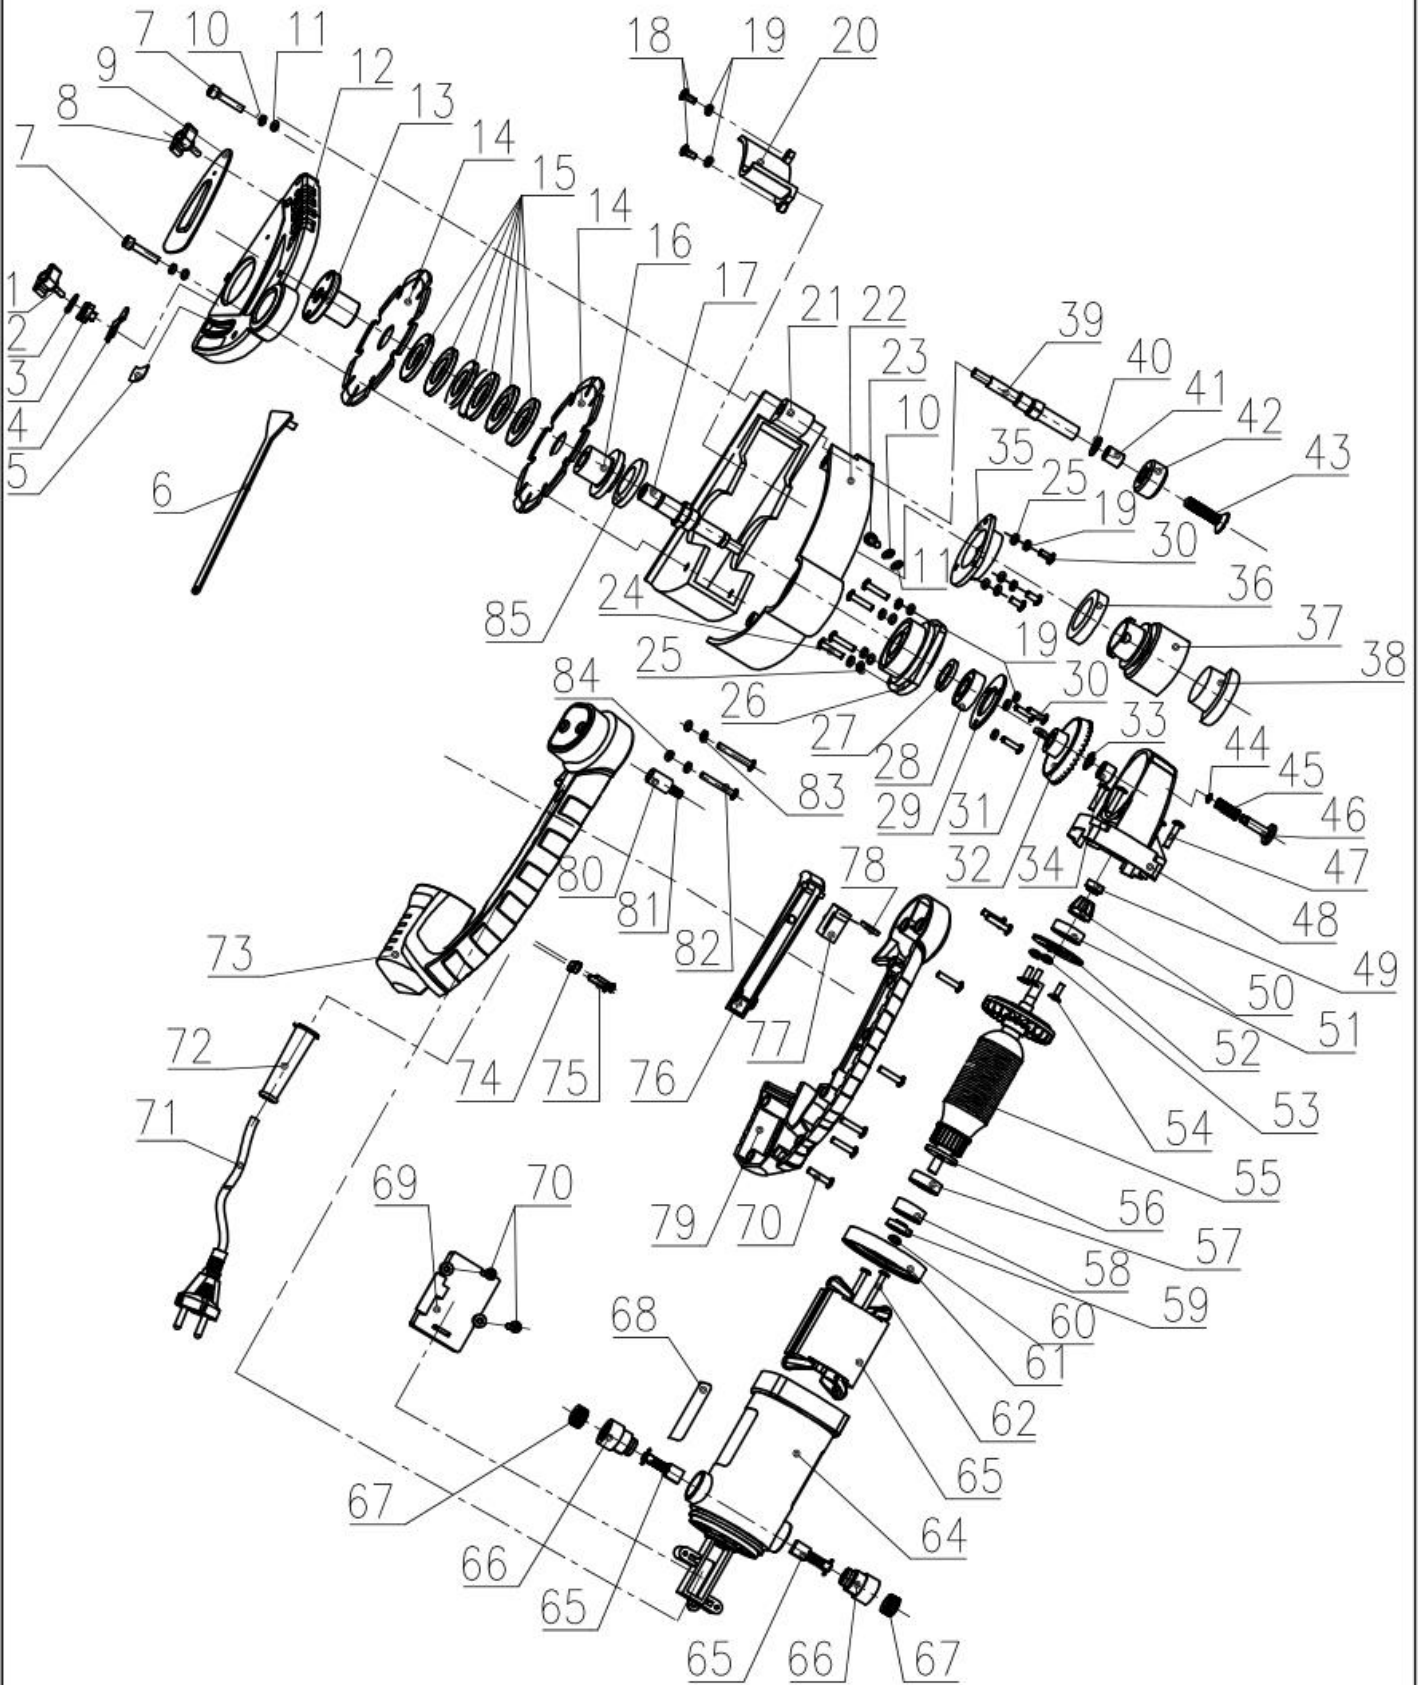

CROWN

Wall chaser
013525/CT13525

013525-01-01 230V
VERSION:B1 DATE:20170201

СТ13525

1	5001352500101	винт с ручкой	1
2	5001352500201	шайба	1
3	5001352500301	втулка	1
4	5001352500401	пластина	1
5	5001352500501	наклейка	1
6	5001352500601	Гаечный ключ	1
7	5001352500701	Винт \М6х30	2
8	5001352500801	винт с ручкой	1
9	5001352500901	крышка	1
10	5001352501001	Пружинная шайба\ф6	2
11	5001352501101	Плоская шайба\ф6	2
12	5001352501201	верхняя крышка	1
13	5001352501301	Фланцевая Гайка	1
14	5001352501401	пильный диск	2
15	5001352501501	шайбы	6
16	5001352501601	Зажимной Фланец	1
17	5001352501701	Шпиндель	1
18	5001352501801	Винт\М4х10	2
19	5001352501901	Пружинная шайба\ф4	12
20	5001352502001	Дефлектор	1
21	5001352502101	Активная Крышка	1
22	5001352502201	задняя крышка	1
23	5001352502301	Винт \М6х25	1
24	5001352502401	Винт\М4х16	4
25	5001352502501	Плоская шайба\ф4	7
26	5001352502601	шайба	1
27	5001352502701	передняя крышка	1
28	5001352502801	крышка	1
29	5001352502901	Подшипник	1
30	5001352503001	Винт\М4х12	6
31	5001352503101	Ключ	1
32	5001352503201	Шестерня	1
33	5001352503301	Стопорное Кольцо Для Оси	1
34	35403800201	Роликовый Подшипник\Нк081410	1
35	5001352503501	Фланец	1
36	5001352503601	резиновая трубка	1
37	5001352503701	Выход	1
38	5001352503801	Крышка	1
39	5001352503901	вал натяжного шкива	1
40	5001352504001	Плоская шайба\ф8	1
41	5001352504101	Втулка Натяжного Шкива	1
42	5001352504201	натяжной шкив	1
43	5001352504301	Винт	1
44	34742200101	кольцо\ф5	1
45	5001352504501	пружина	1
46	5001352504601	блокировочный штифт	1
47	5001352504701	саморез	4
48	5001352504801	корпус редуктора	1
49	5001352504901	Гайка\М8(Слева)	1
50	5001352505001	Шестерня	1
51	5001352505101	подшипник 6000-RSL	1
52	5001352505201	Крышка Подшипника	1
53	5001352505301	Коническая Шайба	3
54	5001352505401	Винт	3