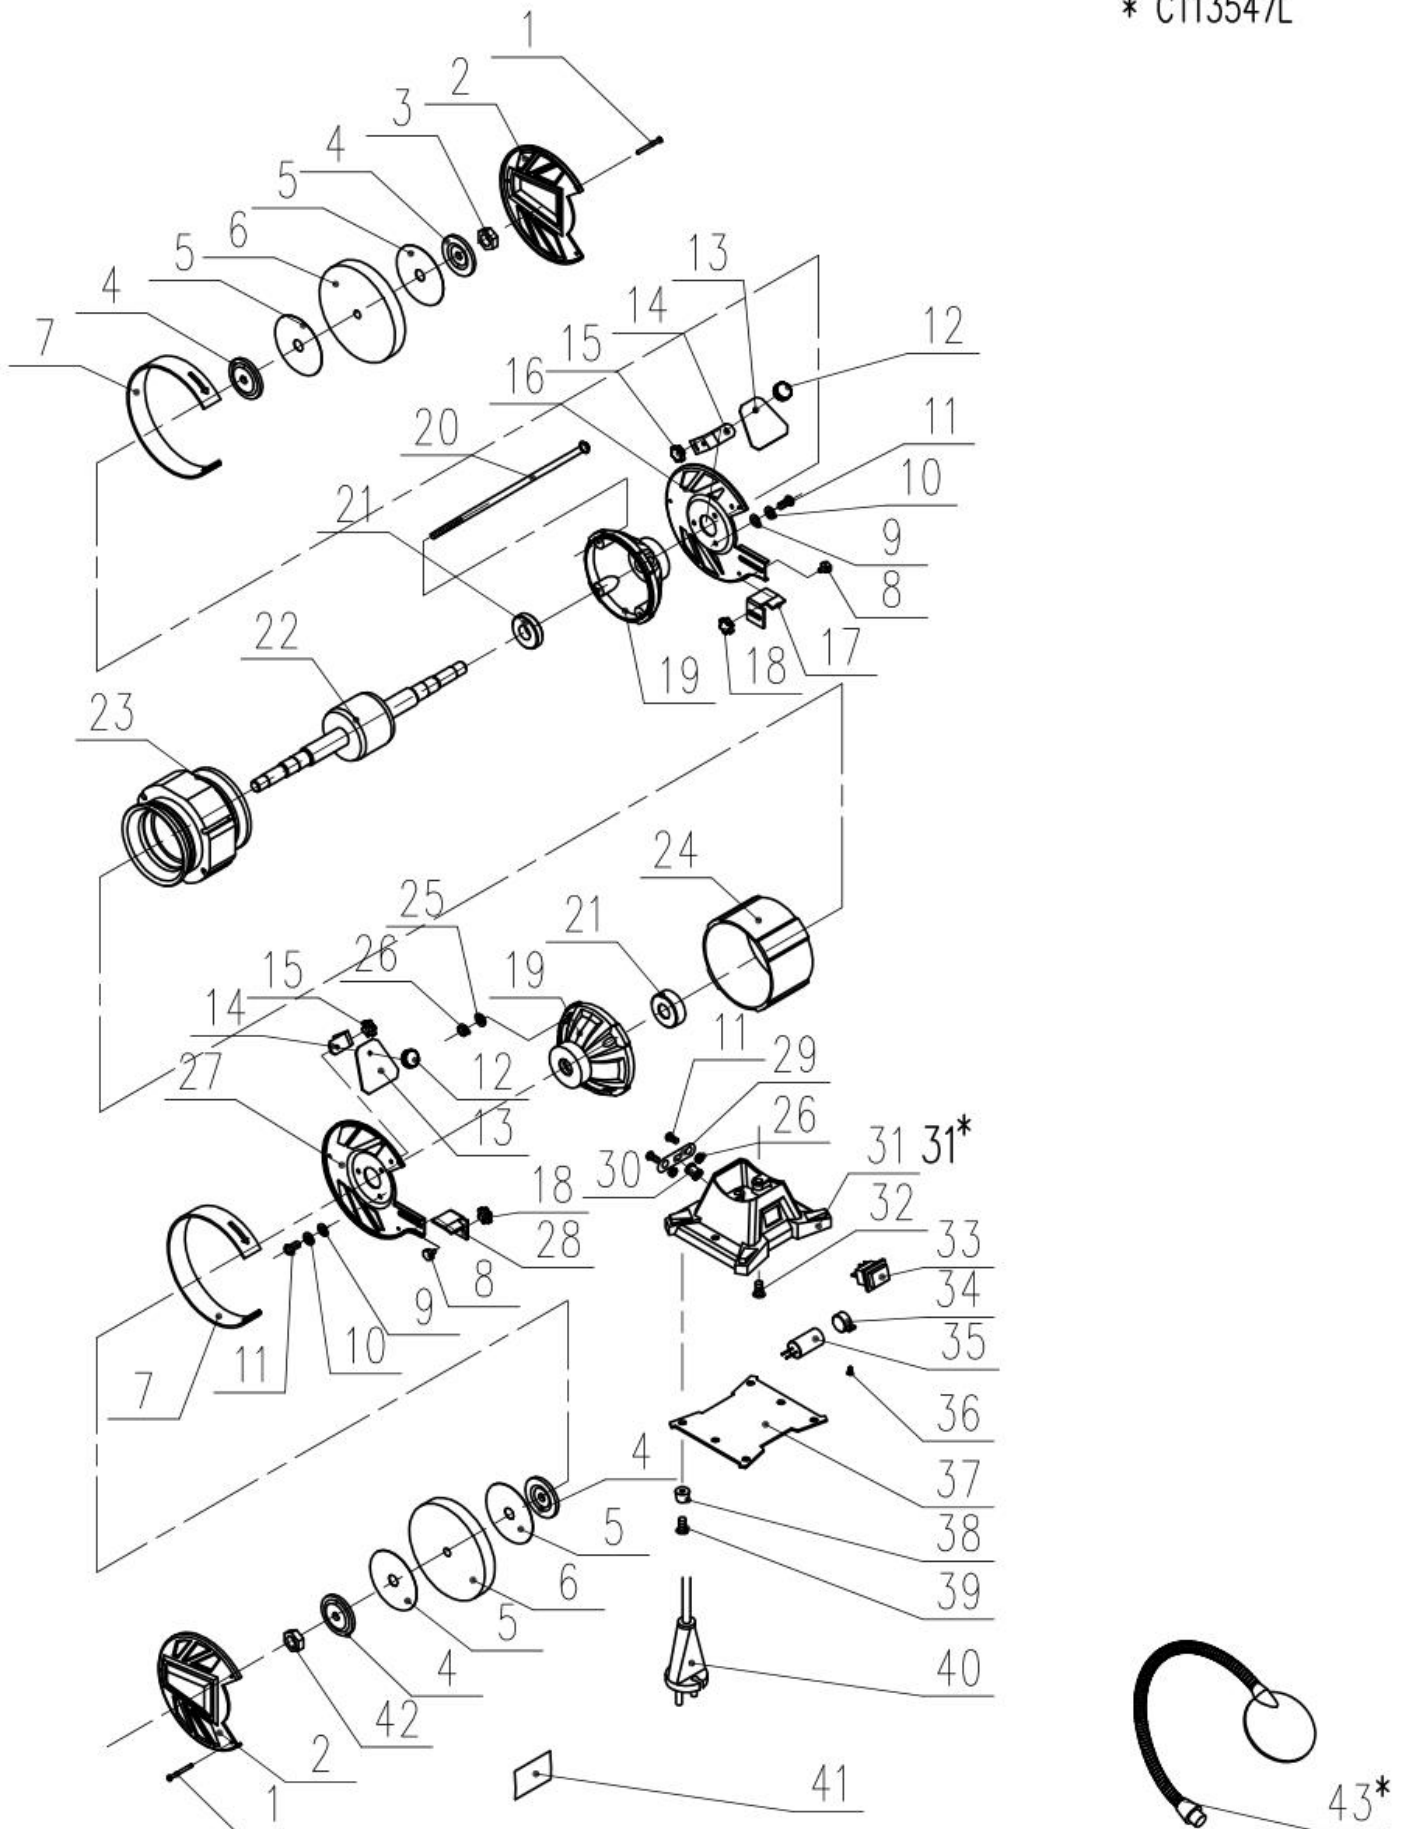

* CT13547L

	СТ13547L			
1	5001354700101	Винт	6	
2	5001354700201	наружная крышка	2	
3	5001354500301	Гайка	1	
4	5001354700401	шайба	4	
5	5001354700501	Наклейка	4	
6	5001354700601	Наждачный круг	2	
7	5001354700701	Среднее Кольцо	2	
8	5001354500801	Винт\M6x10	2	
9	5001354700901	Шайба	6	
10	34714400401	пружинная шайба	6	
11	5001354701101	Винт	8	
12	5001354501101	Гайка ручки	2	
13	5001354701301	Стекло зщитное	2	
14	5001354701401	Кронштейн стекла защитного	2	
15	5001354501401	гайка	2	
16	5001354701601	Правая Внутренняя Крышка	1	
17	5001354701701	Упор	1	
18	5001354501701	Гайка Ручки	2	
19	5001354701901	Крышка двигателя	2	
20	5001354702001	Винт	4	
21	5001354502101	подшипник	2	
22	5001354702201	Ротор	1	
23	5001354702301	Статор	1	
24	5001354702401	Корпус двигателя	1	
25	34704700201	Шайба	4	
26	34721400201	гайка	6	
27	5001354702701	Левая Внутренняя Крышка	1	
28	5001354702801	Упор	1	
29	5001354602901	Прижим	1	
30	5001354703001	втулка	1	
31*	5001354703102	Основание	1	
32	34819700101	Винт	2	
33	5001354703301	выключатель	1	
34	5001354603501		1	
35	5001354603601	Конденсатор	1	
36	34734000401	Винт	1	
37	5001354703701	Опорная плита	1	
38	5001354703801	резиновая ножка	4	
39	5001354503801	Винт	4	
40	5001354503901	Шнур	1	
41	5001354704101	Табличка	1	
42	5001354504101	Левая Гайка	1	
43*	5001354604402	лампа	1	