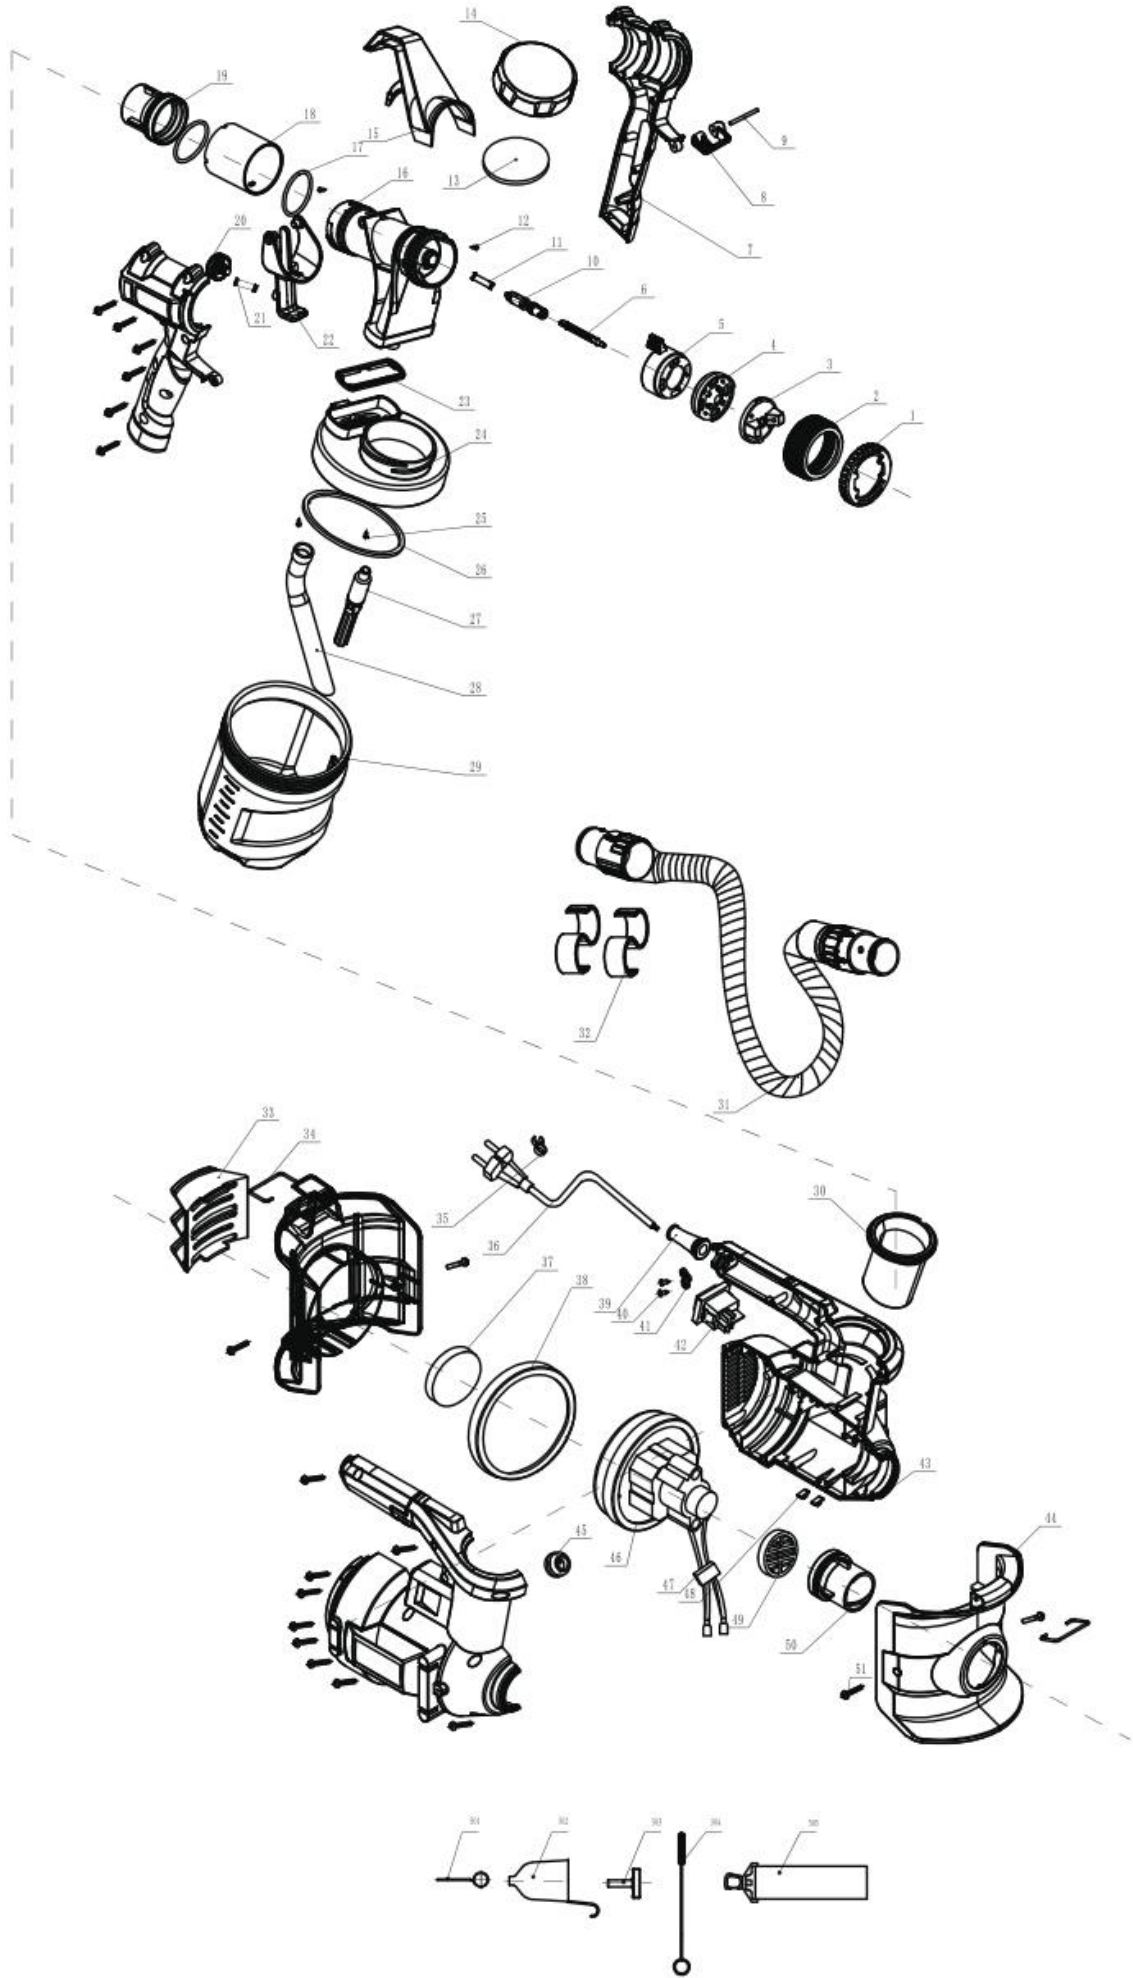

CROWN

Electric Spray Gun

220-240V~ 600W

CT31014

VERSION:B1 DATE:20180630

СТ31014			
1	5003101300101	Регулировочная Гайка	1
2	5003101300201	Гайка	1
3	5003101300301	воздушная головка	1
4	5003101400401	Сопло распылителя	1
5	5003101300501	Регулятор Расхода Воздуха	1
6	5003101400601	Клапан	1
7	5003101400701	Ручка левая и правая	1
8	5003101302301	Скоба	1
9	5003101302201	Штифт	1
10	5003101300701	Втулка клапана	1
11	5003101300801	пружина клапана	1
12	5003101401201	саморез	1
13	5003101301101	уплотнительное кольцо	1
14	5003101301201	Крышкат	1
15	5003101401501	Крышкат	1
16	5003101401601	Корпус распылителя алюминиевый	1
17	5003101301401	Кольцо\41x2.65	2
18	5003101401801	Втулка	1
19	5003101401901	Разъем Воздуховода	1
20	5003101301501	Регулировочная ручка	1
21	5003101301601	Пружина регулировочной ручки	1
22	5003101301701	Спусковой крючок	1
23	5003101402301	Уплотнитель	1
24	5003101402401	Крышка контейнера	1
25	5003101402501	Винт\M5x12,Sus304,Gb-T819	2
26	5003101301801	уплотнительное кольцо	1
27	5003101301901	Клапан	1
28	5003101302001	Всасывающая трубка	1
29	5003101302101	Контейнер	1
30	5003101403001	Втулка	1
31	5003101403101	Шланг Для Подачи Воздуха	1
32	5003101403201	Клипса	2
33	5003101403301	Крышка Воздуховода	1
34	5003101403401	Крючок	2
35	5003101403501	Оснастки Совместных	1
36	5003101304101	Шнур	1
37	5003101403701	фильтр	1
38	5003101403801	уплотнительное кольцо	1
39	5003101202201	Защита шнура	1
40	5003101404001	саморез	2
41	5003101200501	фиксатор шнура	1
42	5003101404201	Выключатель	1
43	5003101404301	Левый и Правый Корпус	1
44	5003101404401	Корпус передний и задний	1
45	5003101302601	Уплотнение шнура	1
46	5003101404601	Мотор в сборе	1
47	5003101303201	Конденсатор	1
48	5003101404801		2
49	5003101404901	Выпускной фильтр	1
50	5003101401901	Разъем Воздуховода	1
51	5003101202101	Винт	22
501	5003101350301	Сопло Пылесоса	1
502	5003101250201	Воронка	1
503	5003101450301	Ключ	1
504	5003101350601	Чистящая щетка	1
505	5003101450501	плечевой ремень	1