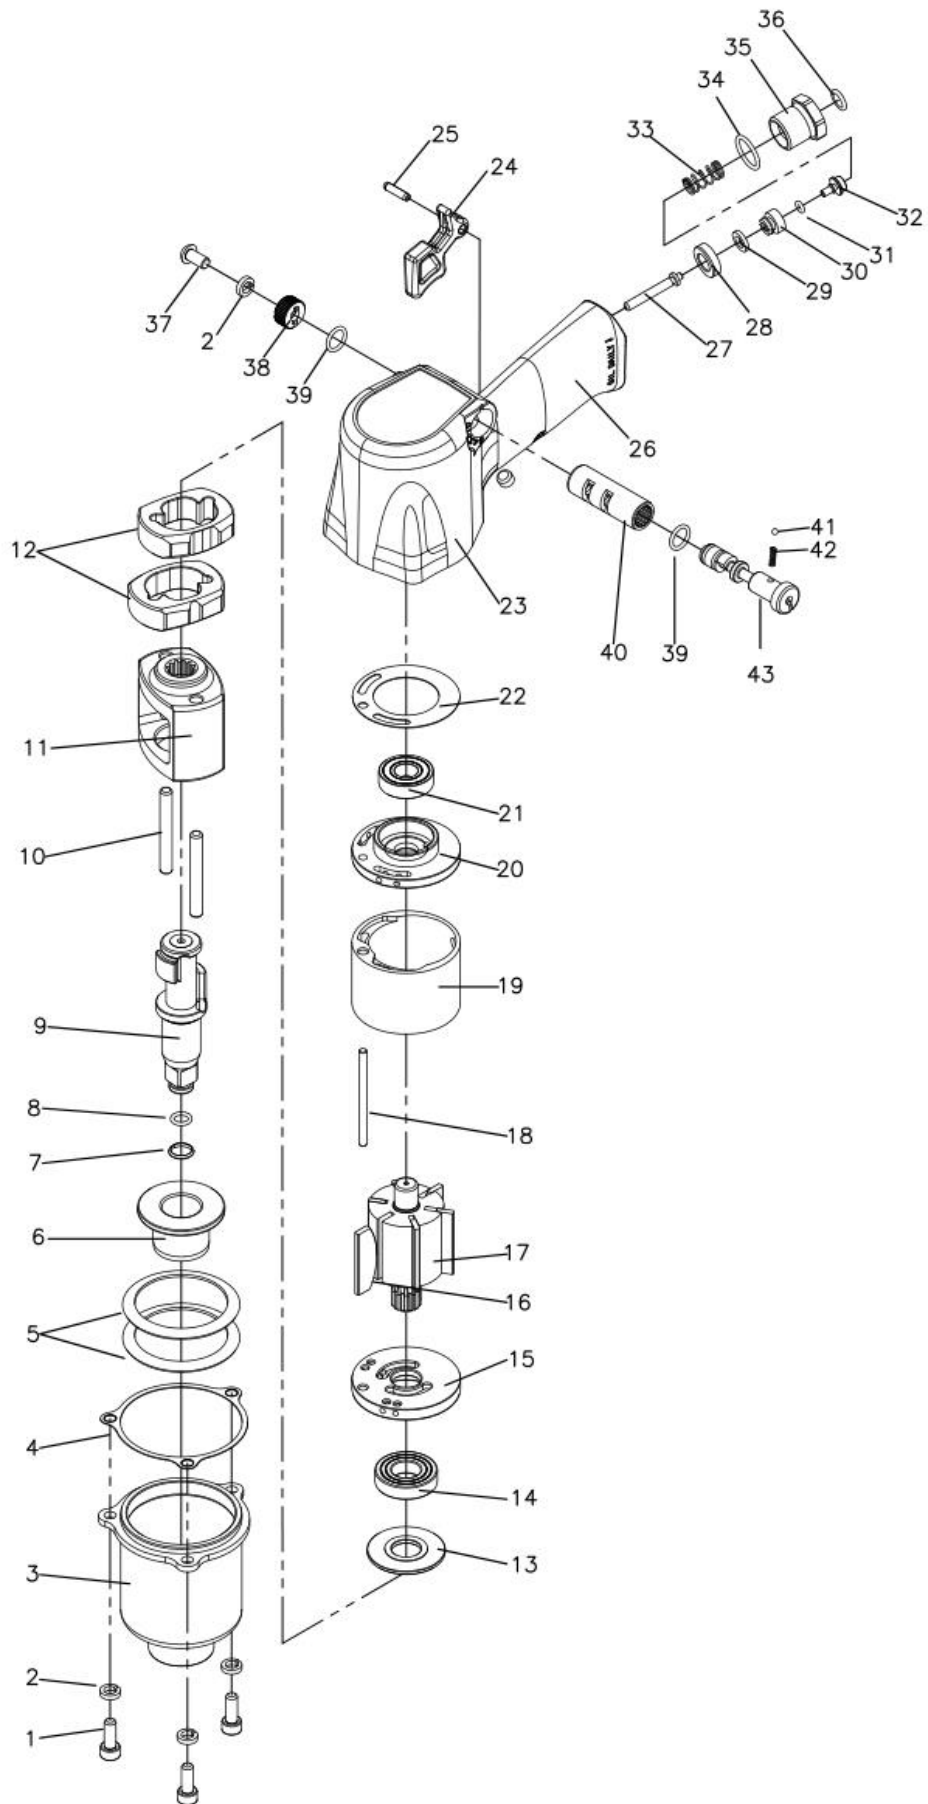

# CROWN

Air Wrench

Square Drive(inch):1/2"

CT38113

VERSION:A DATE:20170104

СТ38113			
1	5003811300101	Винт	3
2	5003811300201	шайба	4
3	5003811300301	корпус ударника	1
4	5003811300401	Прокладка	1
5	5003811300501	Шайба пружинная	2
6	5003811300601	Втулка вала	1
7	5003811300701	Стопорное кольцо	1
8	5003811300801	Кольцо резиновое	1
9	5003811300901	Вал ударника	1
10	5003811301001	Палец ударника	2
11	5003811301101	Корпус ударника	1
12	5003811301201	Ударник	2
13	5003811301301	Шайба фиксирующая	1
14	5003811301401	Подшипник	1
15	5003811301501	крышка цилиндра передняя	1
16	5003811301601	Лопасть	6
17	5003811301701	Ротор	1
18	5003811301801	Штифт	1
19	5003811301901	Цилиндр	1
20	5003811302001	крышка цилиндра задняя	1
21	5003811302101	Подшипник	1
22	5003811302201	Прокладка	1
23	5003811302301	Винт	1
24	5003811302401	курок	1
25	5003811302501	Штифт	1
26	5003811302601	Корпус гайковерта	1
27	5003811302701	Стержень клапана	1
28	5003811302801	Втулка	1
29	5003811302901	Уплотнительное кольцо	1
30	5003811303001	Впускной клапан	1
31	5003811303101	Уплотнительное кольцо	1
32	5003811303201	Впускной клапан	1
33	5003811303301	Пружина	1
34	5003811303401	Уплотнительное кольцо	1
35	5003811303501	Штуцер воздушный входной	1
36	5003811303601	заглушка	1
37	5003811303701	Винт	1
38	5003811303801	Колпачок	1
39	5003811303901	Уплотнительное кольцо	2
40	5003811304001	Втулка реверсивного клапана	1
41	5003811304101	Стальной шарик	1
42	5003811304201	Пружина	1
43	5003811304301	Клапан реверсный	1