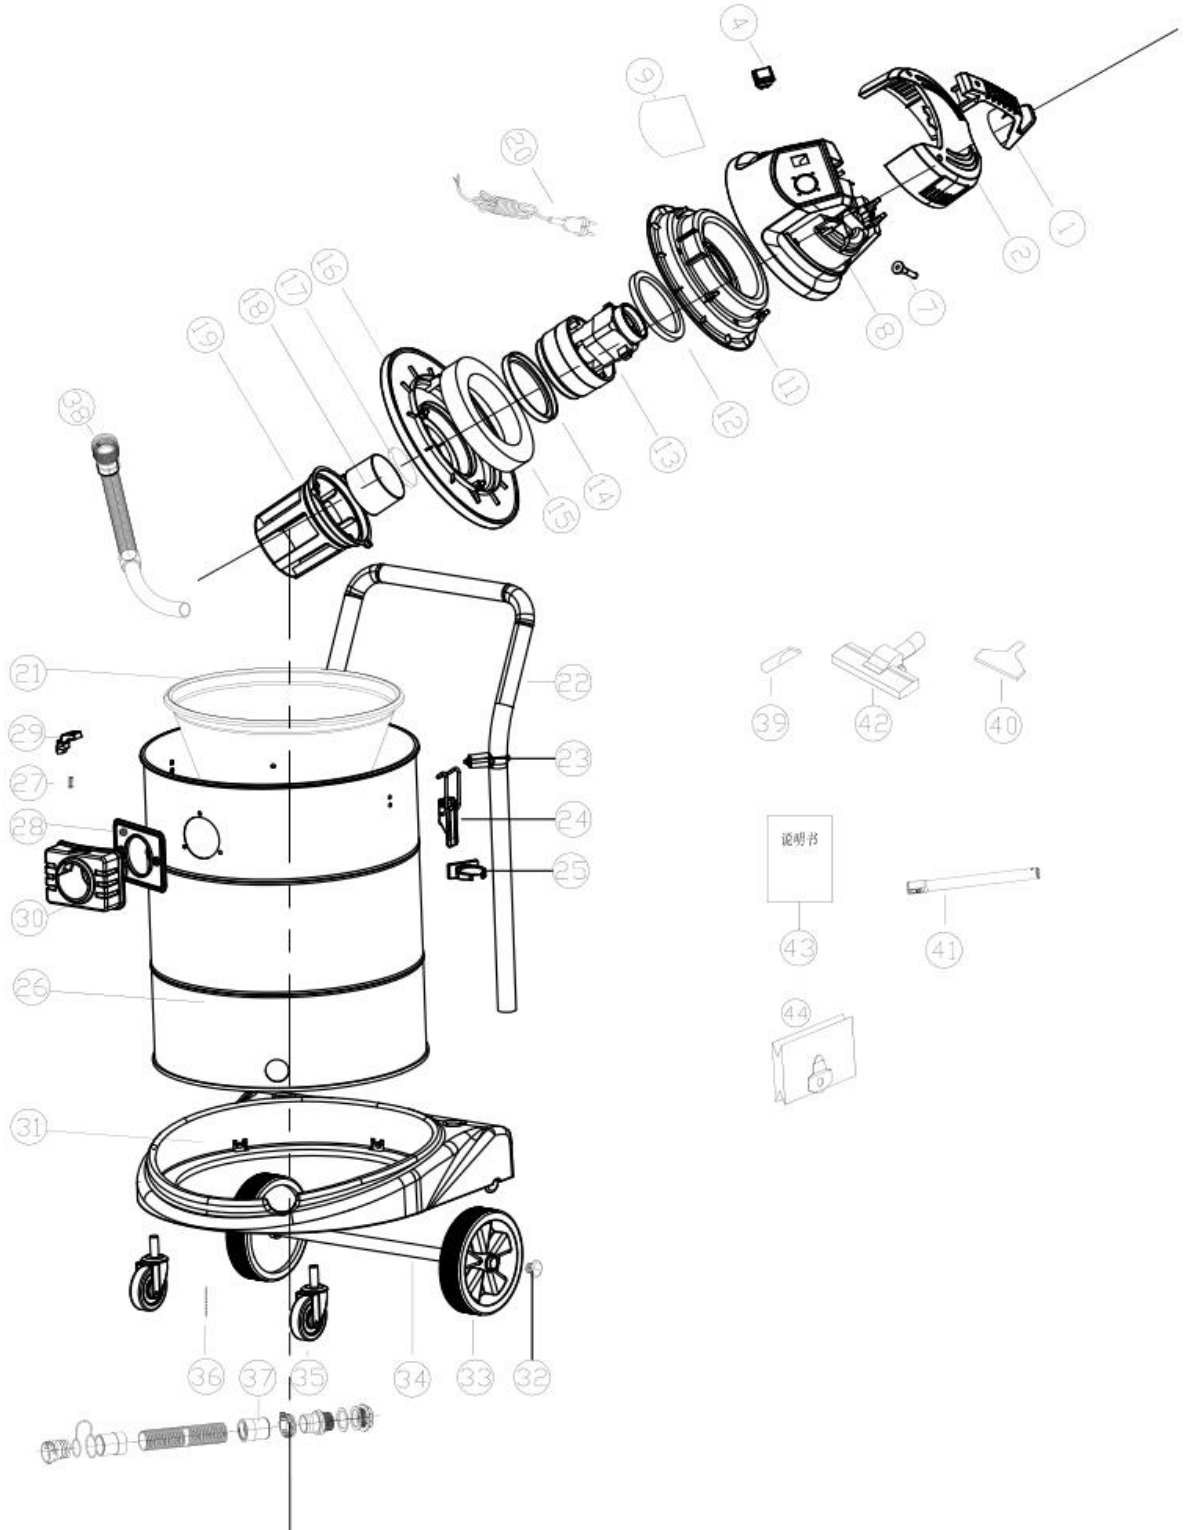

CROWN

Vacuum Cleaner
CT42028

1400W 60L

VERSION:A DATE:20171221

СТ42028

1	5004202800101	ручка	1	
2	5004202800201	верхняя крышка	1	
4	5004202800401	Переключатель	1	
7	5004202800701	Протектор кабеля	1	
8	5004202800801	Средняя крышка	1	
9	5004202800901	Табличка	1	
11	5004202801101	Крышка мотора	1	
12	5004202801201	Верхнее уплотнение двигателя	1	
13	5004202801301	Двигатель	1	
14	5004202801401	Уплотнение для мотора	1	
15	5004202801501	шумоизоляция	2	
16	5004202801601	нижняя крышка	1	
17	5004202801701	Губка корзины	1	
18	5004202801801	Предохранительный клапан	1	
19	5004202801901	Корзина	1	
20	5004202802001	Кабель	1	
21	5004202802101	мешок	1	
22	5004202802201	ручка	1	
23	5004202802301	замок	2	
24	5004202802401	замок	2	
25	5004202802501	держатель шланга	1	
26	5004202802601	пылесборник	1	
27	5004202802701	Пружина кнопки	1	
28	5004202802801	Уплотнитель для воздуховода	1	
29	5004202802901	Кнопка для воздуховода	1	
30	5004202803001	Воздухозаборник	1	
31	5004202803101	Большая база	1	
33	5004202803301	Заднее колесо	2	
34	5004202803401	Штанга заднего колеса	1	
35	5004202803501	Переднее колесо	2	
36	5004202803601	Статическая цепь	1	
37	5004202803701	Патрубок	1	
38	5004202803801	Ф32 шланг	1	
39	5004202803901	Ф32S насадка	1	
41	5004202804101	Ф32 труба	1	
42	5004202804201	Ф32 щетка	1	
43	5004202804301	Руководство	1	
44	5004202804401	бумажный пакет	1	